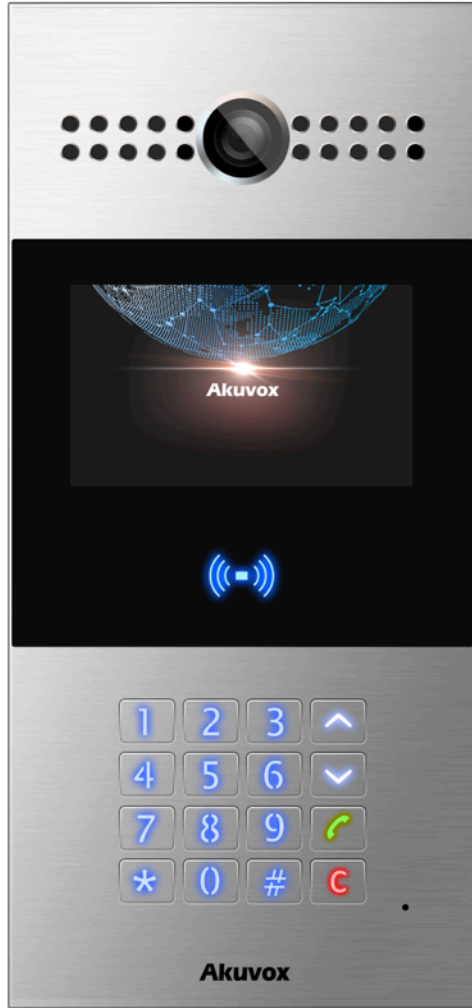

Yeni R20A

Akuvox

- Tek buton
- İnce: 24mm
- RFID
- SIP

Yeni R26B

Akuvox

- Etiketli 5 Buton
- RFID
- SIP

Yeni R28

Akuvox

- 4.3' LCD
- Tuş Takımı
- RFID
- SIP

Yeni C312

Akuvox

- **Sadece Ses**
- **Tuş Takımı**
- **SIP**
- **WiFi&Bluetooth (Opsiyonel)**
- **Manyetik montaj**

Yeni E11

Akuvox

- **Cam Panel**
- **RFID**
- **SIP**

Yeni E22

Akuvox

- Çelik Panel
- Çoklu Buton
- RFID
- Bluetooth (opsiyonel)
- SIP

Yeni X916

Akuvox

- 13' LCD
- Çift Kamer
- QR code
- Android
- SIP