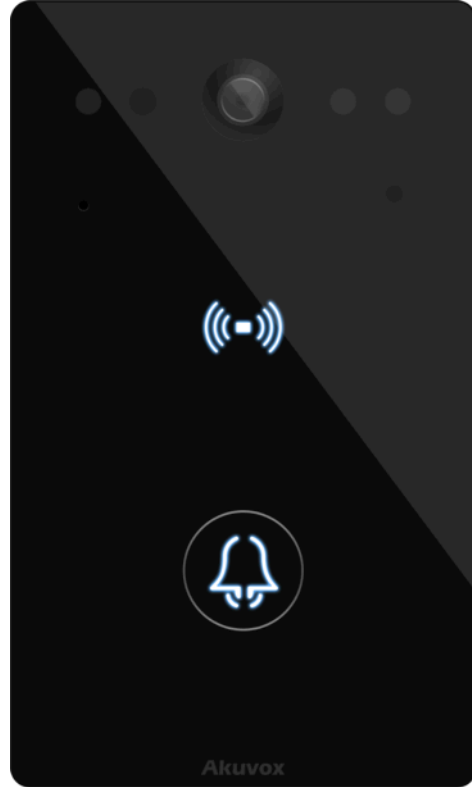

- 4.3' LCD
- Tuş Takımı
- RFID
- SIP

Yeni C312

Akuvox

- **Sadece Ses**
- **Tuş Takımı**
- **SIP**
- **WiFi&Bluetooth (Opsiyonel)**
- **Manyetik montaj**

Yeni E11

Akuvox

- **Cam Panel**
- **RFID**
- **SIP**

Yeni E22

Akuvox

- Çelik Panel
- Çoklu Buton
- RFID
- Bluetooth (opsiyonel)
- SIP

Yeni X916

Akuvox

- 13' LCD
- Çift Kamer
- QR code
- Android
- SIP