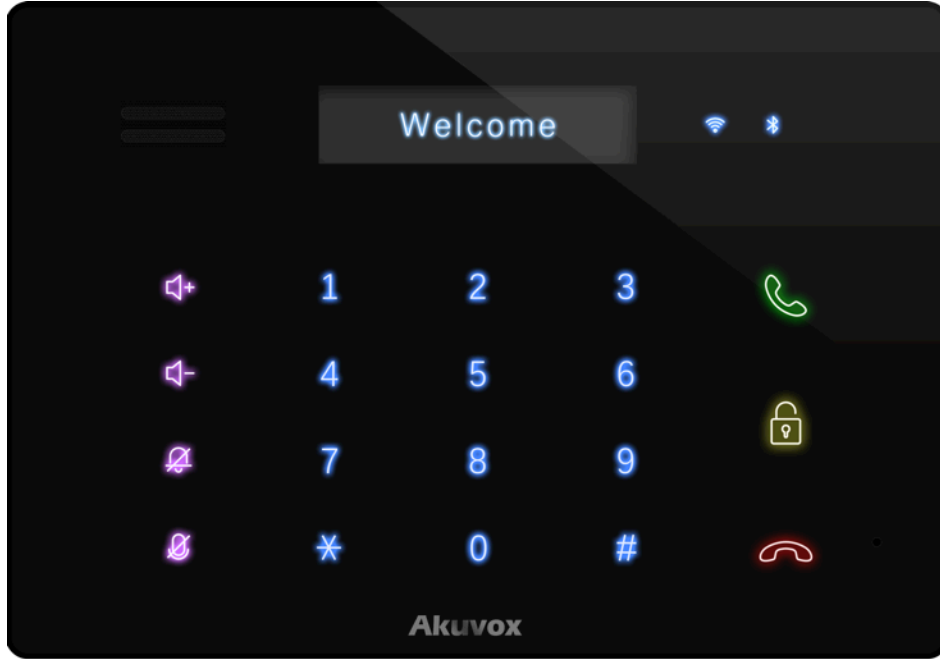

Yeni R20A

Akuvox

- Tek buton
- İnce: 24mm
- RFID
- SIP

Yeni R26B

Akuvox

- Etiketli 5 Buton
- RFID
- SIP

Yeni R28

Akuvox

- 4.3' LCD
- Tuş Takımı
- RFID
- SIP

Yeni C312

Akuvox

- **Sadece Ses**
- **Tuş Takımı**
- **SIP**
- **WiFi&Bluetooth (Opsiyonel)**
- **Manyetik montaj**

Yeni E11

Akuvox

- **Cam Panel**
- **RFID**
- **SIP**

Yeni E22

Akuvox

- Çelik Panel
- Çoklu Buton
- RFID
- Bluetooth (opsiyonel)
- SIP

Yeni X916

Akuvox

- 13' LCD
- Çift Kamer
- QR code
- Android
- SIP