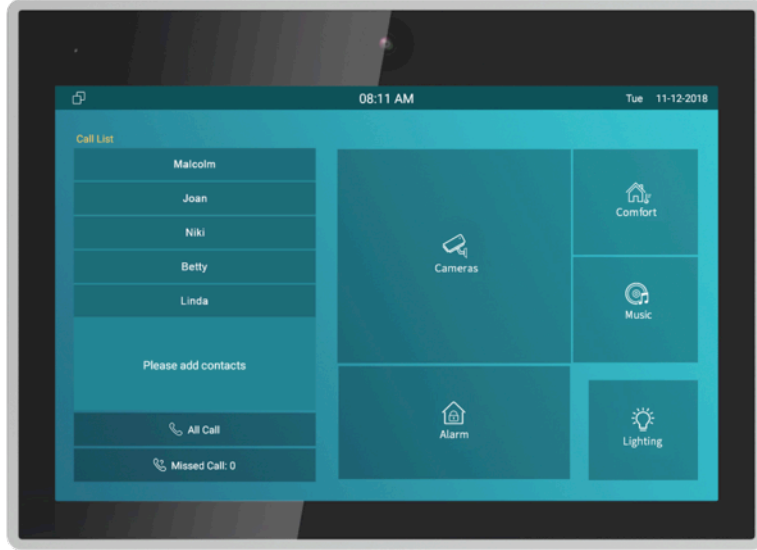

R29: 7" Dokunmatik Panelli Kapı Önü Zili

Akuvox

- **7" Dokunmatik Ekran**
- **3MP Kamera**
- **Android OS 5.1**
- **SIP**
- **ONVIF**
- **SDK & API**

E21V: Acil Durum SIP/IP Zil Paneli

Akuvox

- **316 Grade Paslanmaz Çelik**
- **3MP Kamera**
- **2 x Röle**
- **SIP**
- **ONVIF**

IT8x-Serisi Daire İçi Paneller

Akuvox

Model	IT81	IT82X	IT83X
Özellik			
OS	Linux	Android 6.0	Android 6.0
Camera	×	1MP (Ops.)	1MP (Ops.)
Wifi & bluetooth	×	Opsiyonel	Opsiyonel
Butonlar	5 (Soft-touch)	5 (Soft-touch)	×
LCD Boyutu	7"	7"	10"
Çıkış Rölesi	1	1	2
Alarm Girişi	8	8	8
RS485	√	√	√

IT83: 10" Android IP Panel

Akuvox

- 10" Dokunmatik Ekran
- Çift Hoparlör
- Android OS 6.0
- SDK & API
- Gömülü Tarayıcı & IPPBX
- 1 MP Kamera (Opsiyonel)
- WiFi & Bluetooth (opsiyonel)

C31x-Serisi Daire İçi Paneller