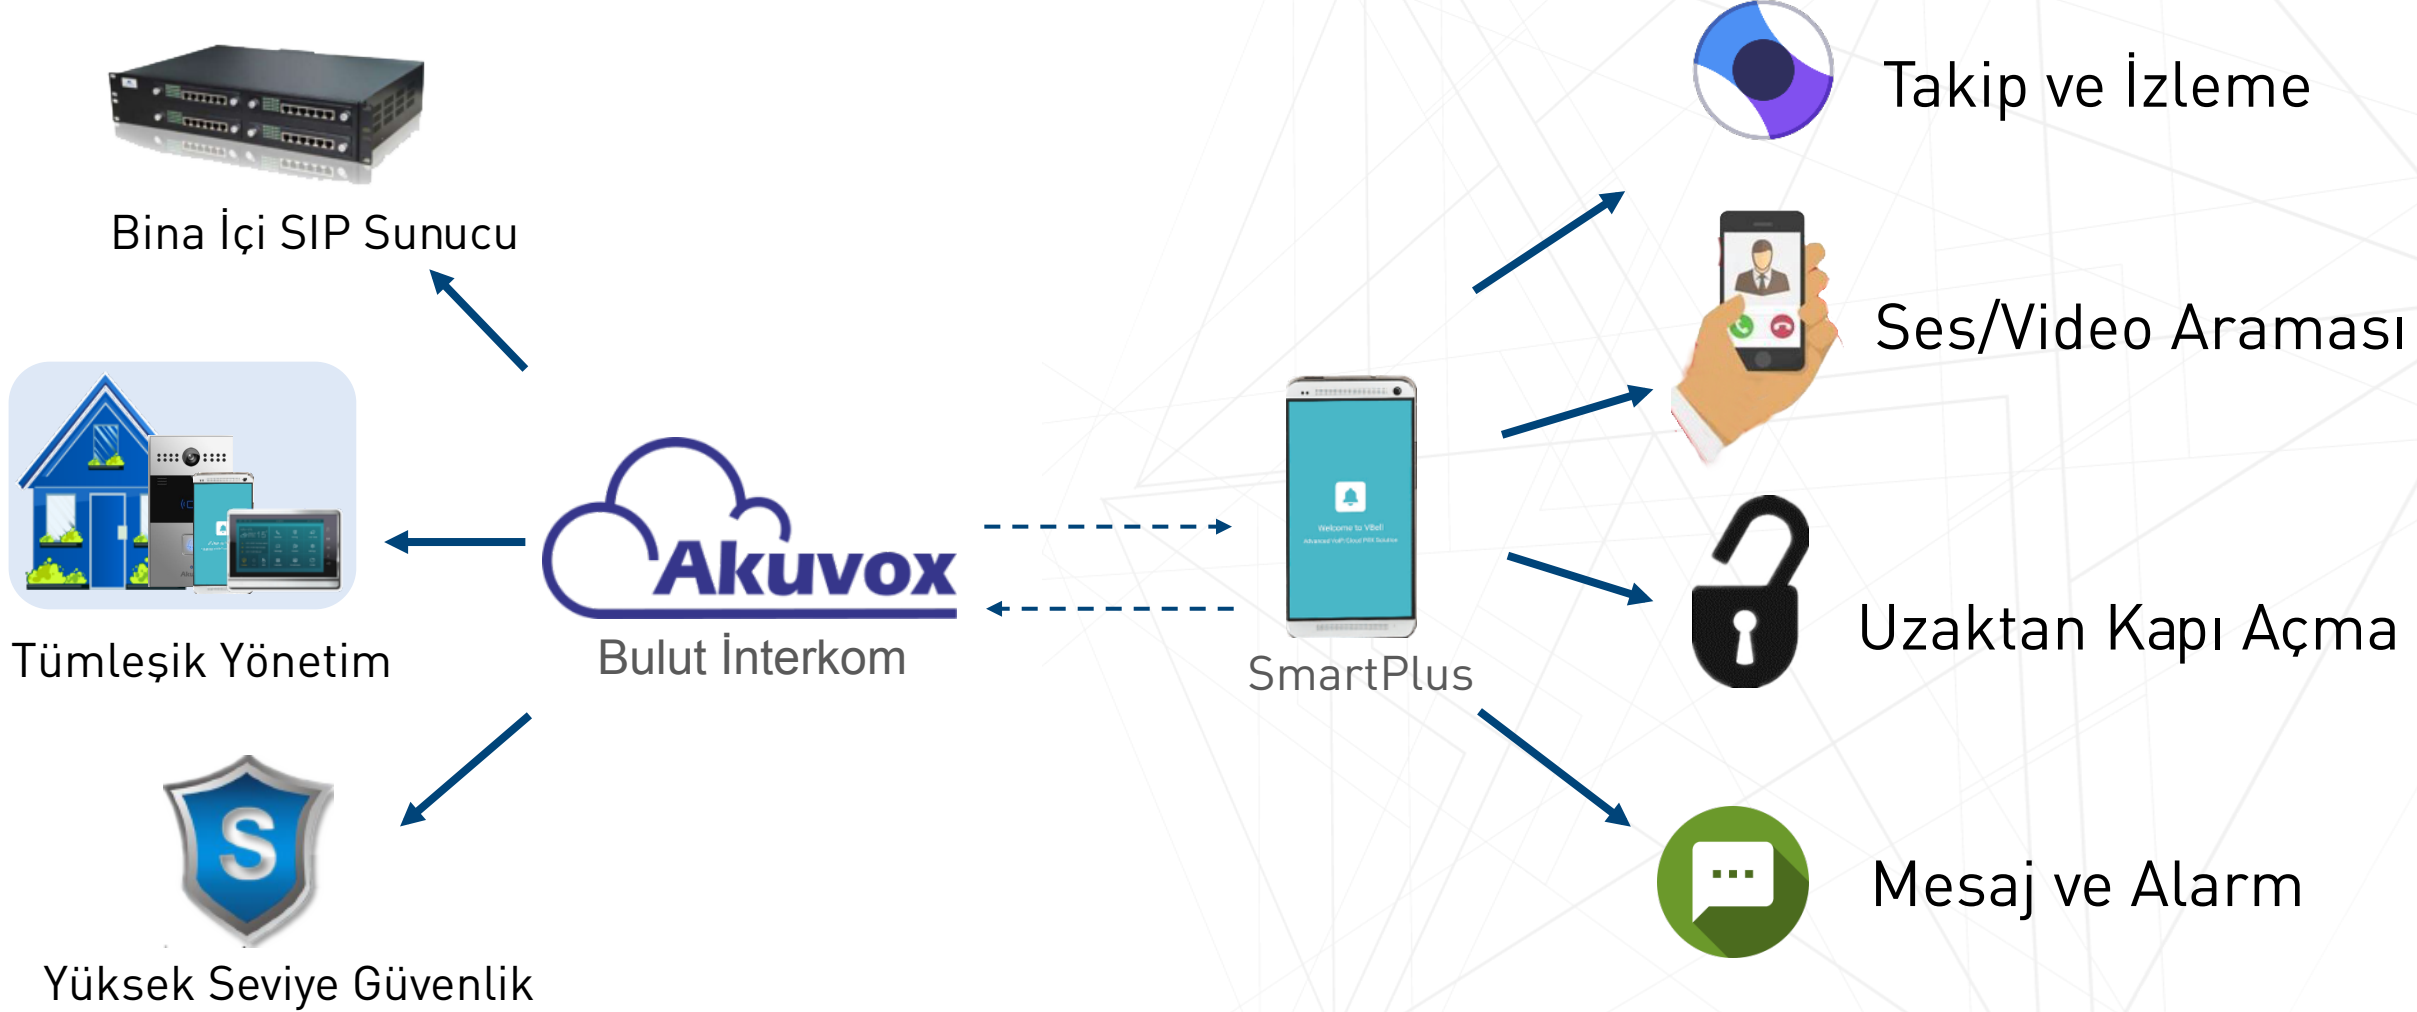

AKILLI SIP/IP İTERKOM ÜRÜNLERİ

2019

SIP/IP İnterkom Ürün Portföyü

Akuvox

Kapı Önü Zili

Daire İçi Panel

IP Telefon

Yazılım ve Servisler

C315: 7" Android IP Panel

Akuvox

- 7" Dokunmatik Ekran
- Android OS 6.0
- SDK & API
- Gömülü Tarayıcı
- WiFi & Bluetooth (opsiyonel)

Android Tabanlı IP Video Telefon

Akuvox

- **7" Dokunmatik Ekran**
- **2MP Kamera**
- **Android OS 5.1**
- **SIP**
- **SDK & API**

Bulut Tabanlı İnterkom

Akuvox

Bina Yönetim Sistemi

Akuvox

SDMC

 Personnel

Personel ve Misafir Kaydı

 Entrance