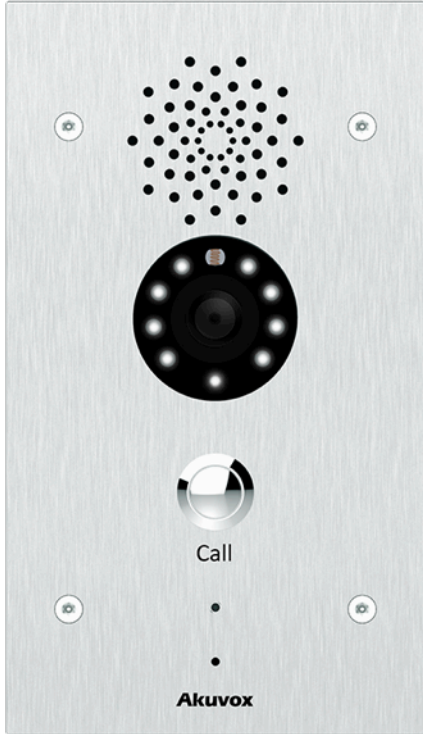

R29: 7" Dokunmatik Panelli Kapı Önü Zili

Akuvox

- **7" Dokunmatik Ekran**
- **3MP Kamera**
- **Android OS 5.1**
- **SIP**
- **ONVIF**
- **SDK & API**

E21V: Acil Durum SIP/IP Zil Paneli

Akuvox

- **316 Grade Paslanmaz Çelik**
- **3MP Kamera**
- **2 x Röle**
- **SIP**
- **ONVIF**

IT8x-Serisi Daire İçi Paneller

Akuvox

Model	IT81	IT82X	IT83X
Özellik			
OS	Linux	Android 6.0	Android 6.0
Camera	×	1MP (Ops.)	1MP (Ops.)
Wifi & bluetooth	×	Opsiyonel	Opsiyonel
Butonlar	5 (Soft-touch)	5 (Soft-touch)	×
LCD Boyutu	7"	7"	10"
Çıkış Rölesi	1	1	2
Alarm Girişi	8	8	8
RS485	√	√	√

IT83: 10" Android IP Panel

Akuvox

- 10" Dokunmatik Ekran
- Çift Hoparlör
- Android OS 6.0
- SDK & API
- Gömülü Tarayıcı & IPPBX
- 1 MP Kamera (Opsiyonel)
- WiFi & Bluetooth (opsiyonel)

C31x-Serisi Daire İçi Paneller